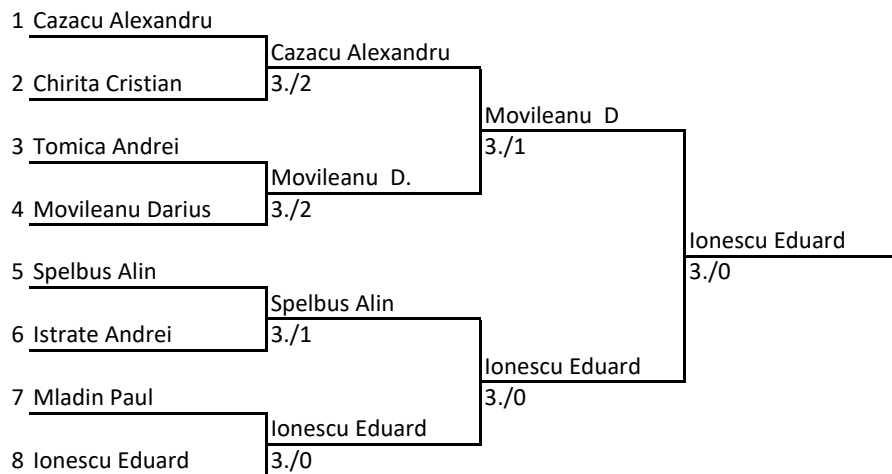

TOP 16 SENIOARE

21 – 22 DECEMBRIE 2021

GRUPE CALIFICARE FETE

Grupa I

Nr. Crt.	Nume si prenume	1	2	3	4	V	Puncte	Meci-av	Loc
1.	Barbu Ana Cristina	X	0-3	3-0	0-3	1			
2.	Sebe Ana Maria	3-0	X	3-0	3-0	3			1
3.	Jantea Serena	0-3	0-3	X	1-3	0			
4.	Rus Irina	3-0	0-3	3-1	X	2			2

Grupa II

Nr. Crt.	Nume si prenume	1	2	3	4	V	Puncte	Meci-av	Loc
1.	Zaharia Elena	X	3-0	3-0	3-0	3			1
2.	Hudusan Andreea	0-3	X	2-3	3-2	1		5-5	
3.	Ionita Alexandra	0-3	3-2	X	0-3	1		3-5	
4.	Teglas Andreea	0-3	2-3	3-0	X	1		5-3	2

Grupa III

Nr. Crt.	Nume si prenume	1	2	3	4	V	Puncte	Meci-av	Loc
1.	Birzoi Daniela	X	3-0	3-1	1-3	2			2
2.	Gaina Daniela	0-3	X	1-3	1-3	0			
3.	Mei-Rosu Bianca	1-3	3-1	X	1-3	1			
4.	Mitrofan Camelia	3-1	3-1	3-1	X	3			1

Grupa IV

Nr. Crt.	Nume si prenume	1	2	3	4	V	Puncte	Meci-av	Loc
1.	Zaharia Alina	X	3-0	3-0	3-1	3			1
2.	Popescu Luiza	0-3	X	3-0	3-2	2			2
3.	Potirniche Bianca	0-3	0-3	X	0-3				
4.	Uritu Denisa	1-3	2-3	3-0	X				

**FEDERATIA ROMANA DE TENIS DE MASA
TOP 16 SENIORI**

9 - 16

Moldovan Daniel
Spelbus Florin
Manole Alexandru
Zamfir Mihai
Bujor Dragos
Barbulescu Cristian
Oprea Dragos
Simulescu Daniel