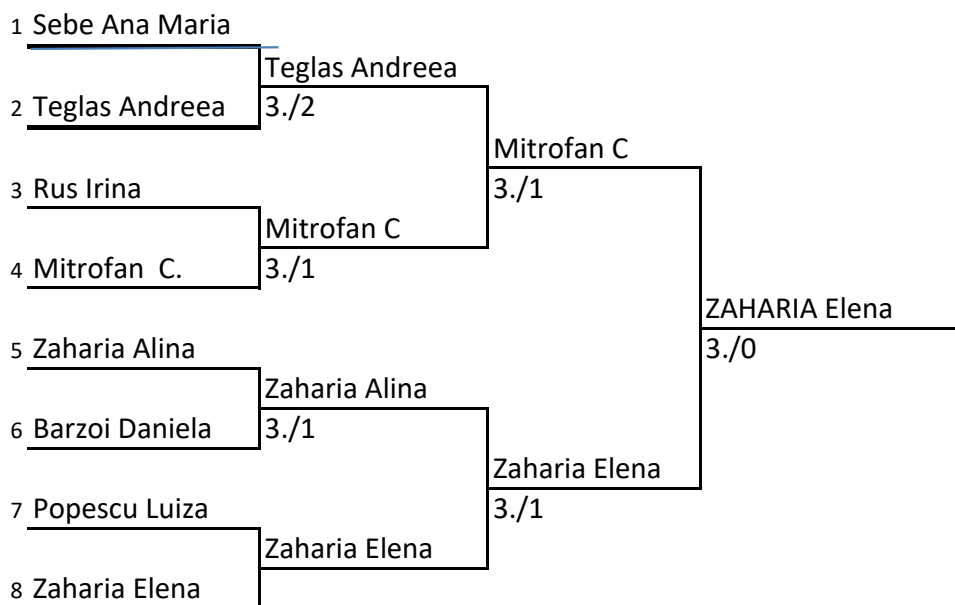

Grupa III

Nr. Crt.	Nume si prenume	1	2	3	4	V	Puncte	Meci-av	Loc
1.	Birzoi Daniela	X	3-0	3-1	1-3	2			2
2.	Gaina Daniela	0-3	X	1-3	1-3	0			
3.	Mei-Rosu Bianca	1-3	3-1	X	1-3	1			
4.	Mitrofan Camelia	3-1	3-1	3-1	X	3			1

Grupa IV

Nr. Crt.	Nume si prenume	1	2	3	4	V	Puncte	Meci-av	Loc
1.	Zaharia Alina	X	3-0	3-0	3-1	3			1
2.	Popescu Luiza	0-3	X	3-0	3-2	2			2
3.	Potirniche Bianca	0-3	0-3	X	0-3				
4.	Uritu Denisa	1-3	2-3	3-0	X				

**FEDERATIA ROMANA DE TENIS DE MASA
TOP 16 SENIORI**

9 - 16

Moldovan Daniel
Spelbus Florin
Manole Alexandru
Zamfir Mihai
Bujor Dragos
Barbulescu Cristian
Oprea Dragos
Simulescu Daniel

FEDERATIA ROMANA DE TENIS DE MASA
TOP 16 SENIOARE